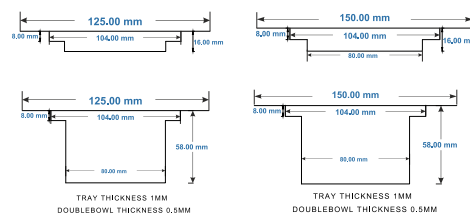

Code No :
LS-143

PR-143-W (Wash basin Hole)

Size	Grade	Weight	Elite Glossy	Ultra Satin
150 x 150 mm	S.S 304	320 Gm.*	790.00/-	755.00/-
127 x 127 mm	S.S 304	235 Gm.*	785.00/-	749.00/-
150 x 150 mm	S.S 202	320 Gm.*	578.00/-	578.00/-
127 x 127 mm	S.S 202	235 Gm.*	570.00/-	570.00/-

Code No :
LS-144

PR-144-W (Wash basin Hole)

Size	Grade	Weight	Elite Glossy	Ultra Satin
150 x 150 mm	S.S 304	320 Gm.*	790.00/-	755.00/-
127 x 127 mm	S.S 304	235 Gm.*	785.00/-	749.00/-
150 x 150 mm	S.S 202	320 Gm.*	578.00/-	578.00/-
127 x 127 mm	S.S 202	235 Gm.*	570.00/-	570.00/-