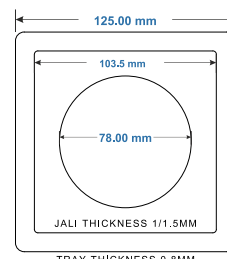

Code No :
LS-129

Size	Grade	Weight	Ultra Satin	Premium Black
150 x 150 mm	S.S 304	230 Gm.*	417.00/-	610.00/-
127 x 127 mm	S.S 304	160 Gm.*	317.00/-	420.00/-
150 x 150 mm	S.S 202	230 Gm.*	330.00/-	525.00/-
127 x 127 mm	S.S 202	160 Gm.*	252.00/-	355.00/-

Code No :
LS-130

Size	Grade	Weight	Ultra Satin	Premium Black
150 x 150 mm	S.S 304	230 Gm.*	417.00/-	610.00/-
127 x 127 mm	S.S 304	160 Gm.*	317.00/-	420.00/-
150 x 150 mm	S.S 202	230 Gm.*	330.00/-	525.00/-
127 x 127 mm	S.S 202	160 Gm.*	252.00/-	355.00/-

Code No :
LS-131

Size	Grade	Weight	Ultra Satin	Premium Black
150 x 150 mm	S.S 304	230 Gm.*	417.00/-	610.00/-
127 x 127 mm	S.S 304	160 Gm.*	317.00/-	420.00/-
150 x 150 mm	S.S 202	230 Gm.*	330.00/-	525.00/-
127 x 127 mm	S.S 202	160 Gm.*	252.00/-	355.00/-

Code No :
LS-132

Size	Grade	Weight	Ultra Satin	Premium Black
150 x 150 mm	S.S 304	230 Gm.*	417.00/-	610.00/-
127 x 127 mm	S.S 304	160 Gm.*	317.00/-	420.00/-
150 x 150 mm	S.S 202	230 Gm.*	330.00/-	525.00/-
127 x 127 mm	S.S 202	160 Gm.*	252.00/-	355.00/-

6" x 6"

5" x 5"