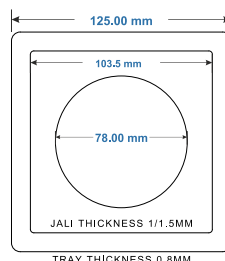

FLATE CUT FLOOR DRAIN

Code No :
LS-125

Code No :
LS-126

Size	Grade	Weight	Ultra Satin	Premium Black
150 x 150 mm	S.S 304	230 Gm.*	417.00/-	610.00/-
127 x 127 mm	S.S 304	160 Gm.*	317.00/-	420.00/-
150 x 150 mm	S.S 202	230 Gm.*	330.00/-	525.00/-
127 x 127 mm	S.S 202	160 Gm.*	252.00/-	355.00/-

Size	Grade	Weight	Ultra Satin	Premium Black
150 x 150 mm	S.S 304	230 Gm.*	417.00/-	610.00/-
127 x 127 mm	S.S 304	160 Gm.*	317.00/-	420.00/-
150 x 150 mm	S.S 202	230 Gm.*	330.00/-	525.00/-
127 x 127 mm	S.S 202	160 Gm.*	252.00/-	355.00/-

Code No :
LS-127

Code No :
LS-128

Size	Grade	Weight	Ultra Satin	Premium Black
150 x 150 mm	S.S 304	230 Gm.*	417.00/-	610.00/-
127 x 127 mm	S.S 304	160 Gm.*	317.00/-	420.00/-
150 x 150 mm	S.S 202	230 Gm.*	330.00/-	525.00/-
127 x 127 mm	S.S 202	160 Gm.*	252.00/-	355.00/-

Size	Grade	Weight	Ultra Satin	Premium Black
150 x 150 mm	S.S 304	230 Gm.*	417.00/-	610.00/-
127 x 127 mm	S.S 304	160 Gm.*	317.00/-	420.00/-
150 x 150 mm	S.S 202	230 Gm.*	330.00/-	525.00/-
127 x 127 mm	S.S 202	160 Gm.*	252.00/-	355.00/-

6" x 6"

5" x 5"