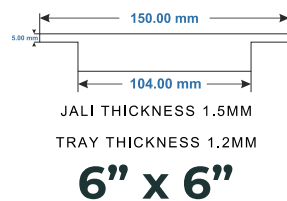

Code No : _____

LS-102

PR-102-W

Size	Grade	Weight	Elite Glossy	Ultra Satin	Premium Black	Gold (PVD)	Rose Gold (PVD)
150 x 150 mm	S.S 304	370 Gm.*	615.00/-	582.00/-	775.00/-	2228.00/-	2228.00/-
127 x 127 mm	S.S 304	250 Gm.*	-	436.00/-	540.00/-	1565.00/-	1565.00/-
150 x 150 mm	S.S 202	370 Gm.*	426.00/-	426.00/-	620.00/-	2040.00/-	2040.00/-
127 x 127 mm	S.S 202	250 Gm.*	-	305.00/-	405.00/-	1435.00/-	1435.00/-

Code No : _____

LS-103

PR-103-W

Size	Grade	Weight	Elite Glossy	Ultra Satin	Premium Black	Gold (PVD)	Rose Gold (PVD)
150 x 150 mm	S.S 304	370 Gm.*	615.00/-	582.00/-	775.00/-	2228.00/-	2228.00/-
127 x 127 mm	S.S 304	250 Gm.*	-	436.00/-	540.00/-	1565.00/-	1565.00/-
150 x 150 mm	S.S 202	370 Gm.*	426.00/-	426.00/-	620.00/-	2040.00/-	2040.00/-
127 x 127 mm	S.S 202	250 Gm.*	-	305.00/-	405.00/-	1435.00/-	1435.00/-