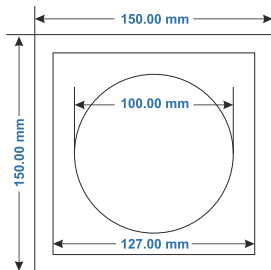

Size	Grade	Weight	Elite Glossy	Ultra Satin	Premium Black	Gold (PVD)	Rose Gold (PVD)
150 x 150 mm	S.S 304	370 Grm.*	615.00/-	582.00/-	775.00/-	2228.00/-	2228.00/-
127 x 127 mm	S.S 304	250 Grm.*	-	436.00/-	540.00/-	1565.00/-	1565.00/-
150 x 150 mm	S.S 202	370 Grm.*	426.00/-	426.00/-	620.00/-	2040.00/-	2040.00/-
127 x 127 mm	S.S 202	250 Grm.*	-	305.00/-	405.00/-	1435.00/-	1435.00/-

Size	Grade	Weight	Elite Glossy	Ultra Satin	Premium Black	Gold (PVD)	Rose Gold (PVD)
150 x 150 mm	S.S 304	370 Grm.*	615.00/-	582.00/-	775.00/-	2228.00/-	2228.00/-
127 x 127 mm	S.S 304	250 Grm.*	-	436.00/-	540.00/-	1565.00/-	1565.00/-
150 x 150 mm	S.S 202	370 Grm.*	426.00/-	426.00/-	620.00/-	2040.00/-	2040.00/-
127 x 127 mm	S.S 202	250 Grm.*	-	305.00/-	405.00/-	1435.00/-	1435.00/-

6" x 6"

5" x 5"