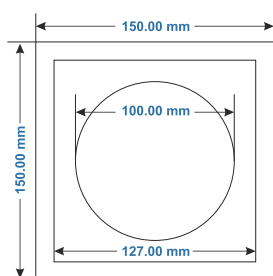

Code No : _____

LS-104

PR-104-W

Size	Grade	Weight	Elite Glossy	Ultra Satin	Premium Black	Gold (PVD)	Rose Gold (PVD)
150 x 150 mm	S.S 304	370 Gm.*	615.00/-	582.00/-	775.00/-	2228.00/-	2228.00/-
127 x 127 mm	S.S 304	250 Gm.*	-	436.00/-	540.00/-	1565.00/-	1565.00/-
150 x 150 mm	S.S 202	370 Gm.*	426.00/-	426.00/-	620.00/-	2040.00/-	2040.00/-
127 x 127 mm	S.S 202	250 Gm.*	-	305.00/-	405.00/-	1435.00/-	1435.00/-

Code No : _____

LS-105

PR-105-W

Size	Grade	Weight	Elite Glossy	Ultra Satin	Premium Black	Gold (PVD)	Rose Gold (PVD)
150 x 150 mm	S.S 304	370 Gm.*	615.00/-	582.00/-	775.00/-	2228.00/-	2228.00/-
127 x 127 mm	S.S 304	250 Gm.*	-	436.00/-	540.00/-	1565.00/-	1565.00/-
150 x 150 mm	S.S 202	370 Gm.*	426.00/-	426.00/-	620.00/-	2040.00/-	2040.00/-
127 x 127 mm	S.S 202	250 Gm.*	-	305.00/-	405.00/-	1435.00/-	1435.00/-

Code No : _____

LS-106

PR-106-W

Size	Grade	Weight	Elite Glossy	Ultra Satin	Premium Black	Gold (PVD)	Rose Gold (PVD)
150 x 150 mm	S.S 304	370 Gm.*	615.00/-	582.00/-	775.00/-	2228.00/-	2228.00/-
127 x 127 mm	S.S 304	250 Gm.*	-	436.00/-	540.00/-	1565.00/-	1565.00/-
150 x 150 mm	S.S 202	370 Gm.*	426.00/-	426.00/-	620.00/-	2040.00/-	2040.00/-
127 x 127 mm	S.S 202	250 Gm.*	-	305.00/-	405.00/-	1435.00/-	1435.00/-