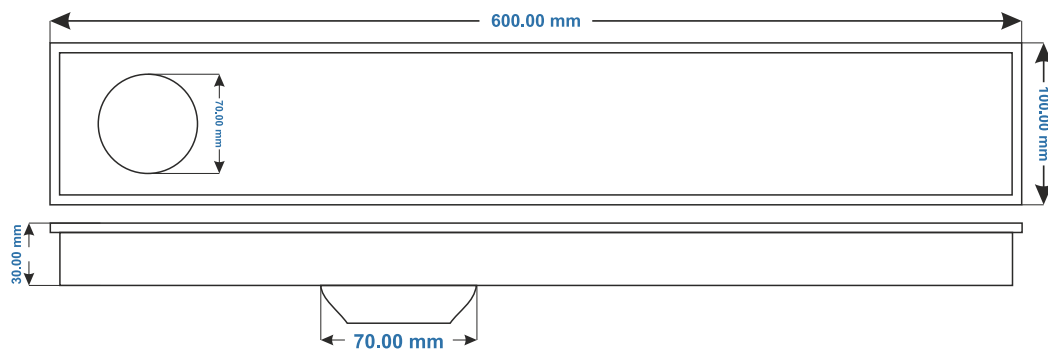

Code No : _____

LS-154

Size	Grade	Weight	Ultra Satin	Premium Black	Gold (PVD)	Rose Gold (PVD)
100 x 300 mm	S.S 304	850 Gm.*	2399.00/-	3110.00/-	4335.00/-	4335.00/-
100 x 450 mm	S.S 304	1200 Gm.*	3599.00/-	4665.00/-	5860.00/-	5860.00/-
100 x 600 mm	S.S 304	1560 Gm.*	4799.00/-	6190.00/-	7865.00/-	7865.00/-
100 x 750 mm	S.S 304	2050 Gm.*	5999.00/-	7775.00/-	9225.00/-	9225.00/-
100 x 900 mm	S.S 304	2320 Gm.*	7199.00/-	9330.00/-	10750.00/-	10750.00/-