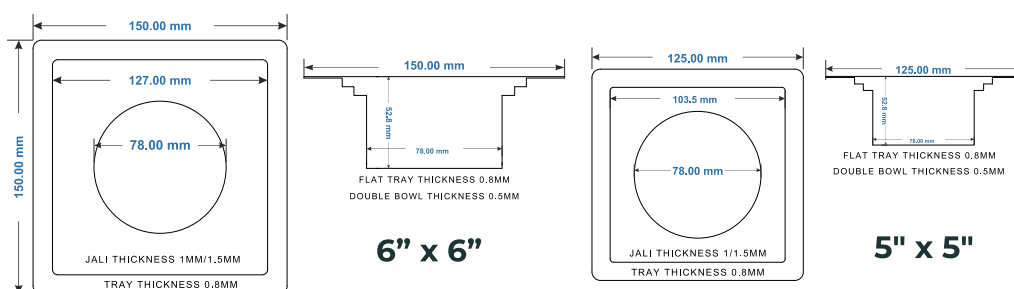

Code No :
LS-135

Code No :
LS-136

Size	Grade	Weight	Ultra Satin	Premium Black
150 x 150 mm	S.S 304	335 Gm.*	759.00/-	1180.00/-
127 x 127 mm	S.S 304	265 Gm.*	659.00/-	990.00/-
150 x 150 mm	S.S 202	335 Gm.*	584.00/-	1005.00/-
127 x 127 mm	S.S 202	265 Gm.*	508.00/-	840.00/-

Size	Grade	Weight	Ultra Satin	Premium Black
150 x 150 mm	S.S 304	335 Gm.*	759.00/-	1180.00/-
127 x 127 mm	S.S 304	265 Gm.*	659.00/-	990.00/-
150 x 150 mm	S.S 202	335 Gm.*	584.00/-	1005.00/-
127 x 127 mm	S.S 202	265 Gm.*	508.00/-	840.00/-