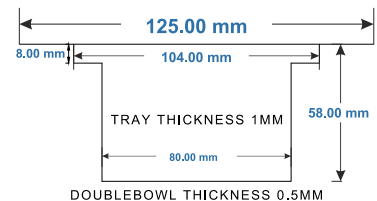

Code No :
LS-146

LI-1046-W (Wash basin Hole)

Size	Grade	Weight	Elite Glossy	Ultra Satin
127 x 127 mm	S.S 304	132 Gm.*	390.00/-	355.00/-
127 x 127 mm	S.S 202	132 Gm.*	249.00/-	249.00/-

Code No :
LS-147

LI-1047-W (Wash basin Hole)

Size	Grade	Weight	Elite Glossy	Ultra Satin
127 x 127 mm	S.S 304	237 Gm.*	760.00/-	725.00/-
127 x 127 mm	S.S 202	237 Gm.*	540.00/-	540.00/-

Code No :
LS-148

LI-1048-W (Wash basin Hole)

Size	Grade	Weight	Elite Glossy	Ultra Satin
127 x 127 mm	S.S 304	237 Gm.*	760.00/-	725.00/-
127 x 127 mm	S.S 202	237 Gm.*	540.00/-	540.00/-