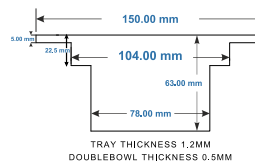

Code No :
LS-123

Size	Grade	Weight	Elite Glossy	Ultra Satin
150 x 150 mm	S.S 304	475 Gm.*	978.00/-	920.00/-
150 x 150 mm	S.S 202	475 Gm.*	680.00/-	680.00/-

Code No :
LS-124

Size	Grade	Weight	Elite Glossy	Ultra Satin
150 x 150 mm	S.S 304	475 Gm.*	978.00/-	920.00/-
150 x 150 mm	S.S 202	475 Gm.*	680.00/-	680.00/-