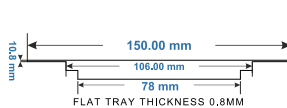

Code No :
LS-127

Code No :
LS-128

Size	Grade	Weight	Ultra Satin	Premium Black
150 x 150 mm	S.S 304	230 Gm.*	417.00/-	610.00/-
127 x 127 mm	S.S 304	160 Gm.*	317.00/-	420.00/-
150 x 150 mm	S.S 202	230 Gm.*	330.00/-	525.00/-
127 x 127 mm	S.S 202	160 Gm.*	252.00/-	355.00/-

Size	Grade	Weight	Ultra Satin	Premium Black
150 x 150 mm	S.S 304	230 Gm.*	417.00/-	610.00/-
127 x 127 mm	S.S 304	160 Gm.*	317.00/-	420.00/-
150 x 150 mm	S.S 202	230 Gm.*	330.00/-	525.00/-
127 x 127 mm	S.S 202	160 Gm.*	252.00/-	355.00/-