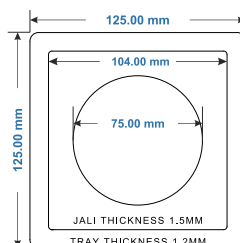

COCKROACH TRAP (Auto close)

Code No :
LS-109

PR-109-W (Wash basin Hole)

Size	Grade	Weight	Elite Glossy	Ultra Satin	Premium Black
150 x 150 mm	S.S 304	520 Gm.*	1097.00/-	1036.00/-	1420.00/-
127 x 127 mm	S.S 304	350 Gm.*	-	813.00/-	1040.00/-
150 x 150 mm	S.S 202	520 Gm.*	881.00/-	881.00/-	1265.00/-
127 x 127 mm	S.S 202	350 Gm.*	-	700.00/-	908.00/-

Code No :
LS-110

PR-110-W (Wash basin Hole)

Size	Grade	Weight	Elite Glossy	Ultra Satin	Premium Black
150 x 150 mm	S.S 304	520 Gm.*	1097.00/-	1036.00/-	1420.00/-
127 x 127 mm	S.S 304	350 Gm.*	-	813.00/-	1040.00/-
150 x 150 mm	S.S 202	520 Gm.*	881.00/-	881.00/-	1265.00/-
127 x 127 mm	S.S 202	350 Gm.*	-	700.00/-	908.00/-

Code No :
LS-111

PR-111-W (Wash basin Hole)

Size	Grade	Weight	Elite Glossy	Ultra Satin	Premium Black
150 x 150 mm	S.S 304	520 Gm.*	1097.00/-	1036.00/-	1420.00/-
127 x 127 mm	S.S 304	350 Gm.*	-	813.00/-	1040.00/-
150 x 150 mm	S.S 202	520 Gm.*	881.00/-	881.00/-	1265.00/-
127 x 127 mm	S.S 202	350 Gm.*	-	700.00/-	908.00/-

Code No :
LS-112

PR-112-W (Wash basin Hole)

Size	Grade	Weight	Elite Glossy	Ultra Satin	Premium Black
150 x 150 mm	S.S 304	520 Gm.*	1097.00/-	1036.00/-	1420.00/-
127 x 127 mm	S.S 304	350 Gm.*	-	813.00/-	1040.00/-
150 x 150 mm	S.S 202	520 Gm.*	881.00/-	881.00/-	1265.00/-
127 x 127 mm	S.S 202	350 Gm.*	-	700.00/-	908.00/-

6" x 6"

5" x 5"