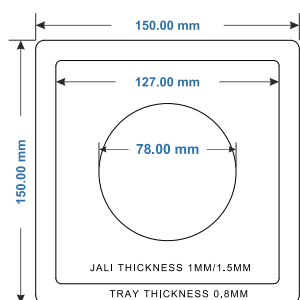

Code No :
LS-127

Code No :
LS-128

Size	Grade	Weight	Ultra Satin	Premium Black
150 x 150 mm	S.S 304	230 Gm.*	417.00/-	610.00/-
127 x 127 mm	S.S 304	160 Gm.*	317.00/-	420.00/-
150 x 150 mm	S.S 202	230 Gm.*	330.00/-	525.00/-
127 x 127 mm	S.S 202	160 Gm.*	252.00/-	355.00/-

Size	Grade	Weight	Ultra Satin	Premium Black
150 x 150 mm	S.S 304	230 Gm.*	417.00/-	610.00/-
127 x 127 mm	S.S 304	160 Gm.*	317.00/-	420.00/-
150 x 150 mm	S.S 202	230 Gm.*	330.00/-	525.00/-
127 x 127 mm	S.S 202	160 Gm.*	252.00/-	355.00/-