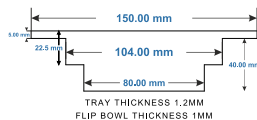

COCKROACH TRAP (Auto close)

Code No :
LS-109

PR-109-W (Wash basin Hole)

Size	Grade	Weight	Elite Glossy	Ultra Satin	Premium Black
150 x 150 mm	S.S 304	520 Gm.*	1097.00/-	1036.00/-	1420.00/-
127 x 127 mm	S.S 304	350 Gm.*	-	813.00/-	1040.00/-
150 x 150 mm	S.S 202	520 Gm.*	881.00/-	881.00/-	1265.00/-
127 x 127 mm	S.S 202	350 Gm.*	-	700.00/-	908.00/-

Code No :
LS-110

PR-110-W (Wash basin Hole)

Size	Grade	Weight	Elite Glossy	Ultra Satin	Premium Black
150 x 150 mm	S.S 304	520 Gm.*	1097.00/-	1036.00/-	1420.00/-
127 x 127 mm	S.S 304	350 Gm.*	-	813.00/-	1040.00/-
150 x 150 mm	S.S 202	520 Gm.*	881.00/-	881.00/-	1265.00/-
127 x 127 mm	S.S 202	350 Gm.*	-	700.00/-	908.00/-

Code No :
LS-111

PR-111-W (Wash basin Hole)

Size	Grade	Weight	Elite Glossy	Ultra Satin	Premium Black
150 x 150 mm	S.S 304	520 Gm.*	1097.00/-	1036.00/-	1420.00/-
127 x 127 mm	S.S 304	350 Gm.*	-	813.00/-	1040.00/-
150 x 150 mm	S.S 202	520 Gm.*	881.00/-	881.00/-	1265.00/-
127 x 127 mm	S.S 202	350 Gm.*	-	700.00/-	908.00/-

Code No :
LS-112

PR-112-W (Wash basin Hole)

Size	Grade	Weight	Elite Glossy	Ultra Satin	Premium Black
150 x 150 mm	S.S 304	520 Gm.*	1097.00/-	1036.00/-	1420.00/-
127 x 127 mm	S.S 304	350 Gm.*	-	813.00/-	1040.00/-
150 x 150 mm	S.S 202	520 Gm.*	881.00/-	881.00/-	1265.00/-
127 x 127 mm	S.S 202	350 Gm.*	-	700.00/-	908.00/-

6" x 6"

5" x 5"