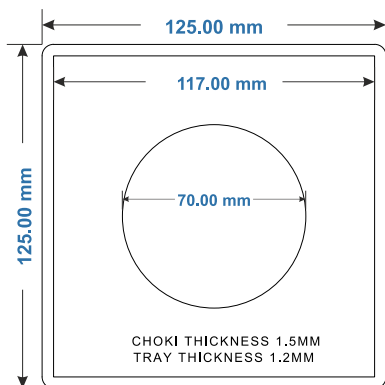

Size	Grade	Weight	Ultra Satin	Premium Black	Gold (PVD)	Rose Gold (PVD)
150 x 150 mm	S.S 304	655 Gm.*	1560.00/-	1985.00/-	4565.00/-	4565.00/-
127 x 127 mm	S.S 304	453 Gm.*	1268.00/-	1430.00/-	2560.00/-	2560.00/-