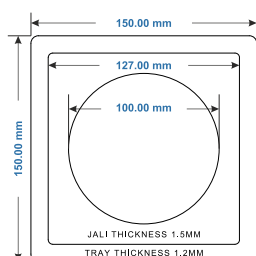

COCKROACH TRAP (Auto close)

Code No :
LS-109

PR-109-W (Wash basin Hole)

Size	Grade	Weight	Elite Glossy	Ultra Satin	Premium Black
150 x 150 mm	S.S 304	520 Gm.*	1097.00/-	1036.00/-	1420.00/-
127 x 127 mm	S.S 304	350 Gm.*	-	813.00/-	1040.00/-
150 x 150 mm	S.S 202	520 Gm.*	881.00/-	881.00/-	1265.00/-
127 x 127 mm	S.S 202	350 Gm.*	-	700.00/-	908.00/-

Code No :
LS-110

PR-110-W (Wash basin Hole)

Size	Grade	Weight	Elite Glossy	Ultra Satin	Premium Black
150 x 150 mm	S.S 304	520 Gm.*	1097.00/-	1036.00/-	1420.00/-
127 x 127 mm	S.S 304	350 Gm.*	-	813.00/-	1040.00/-
150 x 150 mm	S.S 202	520 Gm.*	881.00/-	881.00/-	1265.00/-
127 x 127 mm	S.S 202	350 Gm.*	-	700.00/-	908.00/-

Code No :
LS-111

PR-111-W (Wash basin Hole)

Size	Grade	Weight	Elite Glossy	Ultra Satin	Premium Black
150 x 150 mm	S.S 304	520 Gm.*	1097.00/-	1036.00/-	1420.00/-
127 x 127 mm	S.S 304	350 Gm.*	-	813.00/-	1040.00/-
150 x 150 mm	S.S 202	520 Gm.*	881.00/-	881.00/-	1265.00/-
127 x 127 mm	S.S 202	350 Gm.*	-	700.00/-	908.00/-

Code No :
LS-112

PR-112-W (Wash basin Hole)

Size	Grade	Weight	Elite Glossy	Ultra Satin	Premium Black
150 x 150 mm	S.S 304	520 Gm.*	1097.00/-	1036.00/-	1420.00/-
127 x 127 mm	S.S 304	350 Gm.*	-	813.00/-	1040.00/-
150 x 150 mm	S.S 202	520 Gm.*	881.00/-	881.00/-	1265.00/-
127 x 127 mm	S.S 202	350 Gm.*	-	700.00/-	908.00/-

6" x 6"

5" x 5"