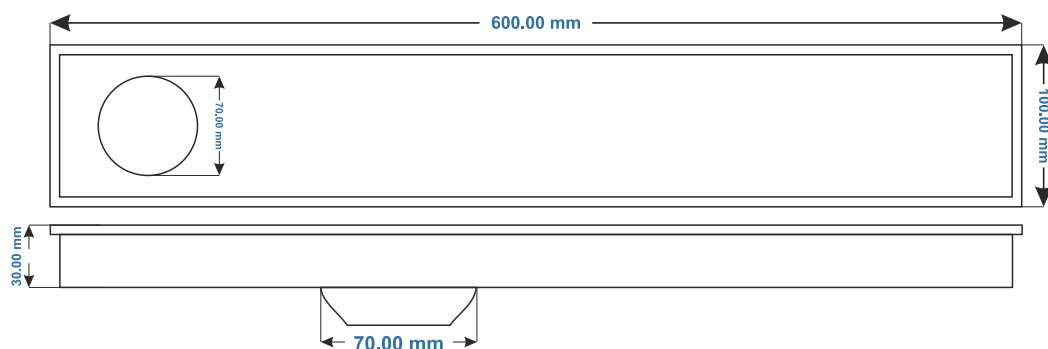

LS-155

Size	Grade	Weight	Ultra Satin	Premium Black	Gold (PVD)	Rose Gold (PVD)
100 x 300 mm	S.S 304	850 Gm.*	2399.00/-	3110.00/-	4335.00/-	4335.00/-
100 x 450 mm	S.S 304	1200 Gm.*	3599.00/-	4665.00/-	5860.00/-	5860.00/-
100 x 600 mm	S.S 304	1560 Gm.*	4799.00/-	6190.00/-	7865.00/-	7865.00/-
100 x 750 mm	S.S 304	2050 Gm.*	5999.00/-	7775.00/-	9225.00/-	9225.00/-
100 x 900 mm	S.S 304	2320 Gm.*	7199.00/-	9330.00/-	10750.00/-	10750.00/-