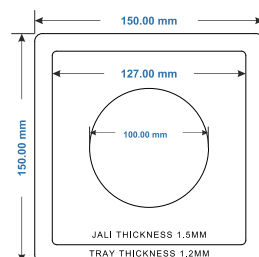

Code No :
LS-123

Size	Grade	Weight	Elite Glossy	Ultra Satin
150 x 150 mm	S.S 304	475 Gm.*	978.00/-	920.00/-
150 x 150 mm	S.S 202	475 Gm.*	680.00/-	680.00/-

Code No :
LS-124

Size	Grade	Weight	Elite Glossy	Ultra Satin
150 x 150 mm	S.S 304	475 Gm.*	978.00/-	920.00/-
150 x 150 mm	S.S 202	475 Gm.*	680.00/-	680.00/-