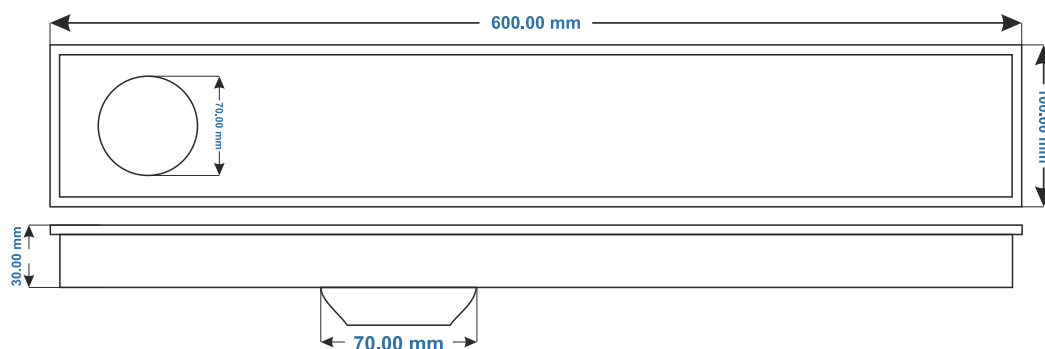

Code No : _____

LS-157

Size	Grade	Weight	Ultra Satin	Premium Black	Gold (PVD)	Rose Gold (PVD)
100 x 300 mm	S.S 304	850 Gm.*	2399.00/-	3110.00/-	4335.00/-	4335.00/-
100 x 450 mm	S.S 304	1200 Gm.*	3599.00/-	4665.00/-	5860.00/-	5860.00/-
100 x 600 mm	S.S 304	1560 Gm.*	4799.00/-	6190.00/-	7865.00/-	7865.00/-
100 x 750 mm	S.S 304	2050 Gm.*	5999.00/-	7775.00/-	9225.00/-	9225.00/-
100 x 900 mm	S.S 304	2320 Gm.*	7199.00/-	9330.00/-	10750.00/-	10750.00/-