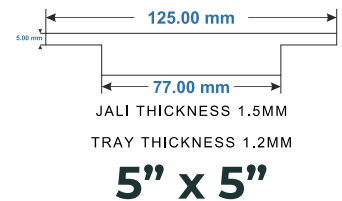

Code No : _____

LS-102

PR-102-W

Size	Grade	Weight	Elite Glossy	Ultra Satin	Premium Black	Gold (PVD)	Rose Gold (PVD)
150 x 150 mm	S.S 304	370 Gm.*	615.00/-	582.00/-	775.00/-	2228.00/-	2228.00/-
127 x 127 mm	S.S 304	250 Gm.*	-	436.00/-	540.00/-	1565.00/-	1565.00/-
150 x 150 mm	S.S 202	370 Gm.*	426.00/-	426.00/-	620.00/-	2040.00/-	2040.00/-
127 x 127 mm	S.S 202	250 Gm.*	-	305.00/-	405.00/-	1435.00/-	1435.00/-

Code No : _____

LS-103

PR-103-W

Size	Grade	Weight	Elite Glossy	Ultra Satin	Premium Black	Gold (PVD)	Rose Gold (PVD)
150 x 150 mm	S.S 304	370 Gm.*	615.00/-	582.00/-	775.00/-	2228.00/-	2228.00/-
127 x 127 mm	S.S 304	250 Gm.*	-	436.00/-	540.00/-	1565.00/-	1565.00/-
150 x 150 mm	S.S 202	370 Gm.*	426.00/-	426.00/-	620.00/-	2040.00/-	2040.00/-
127 x 127 mm	S.S 202	250 Gm.*	-	305.00/-	405.00/-	1435.00/-	1435.00/-