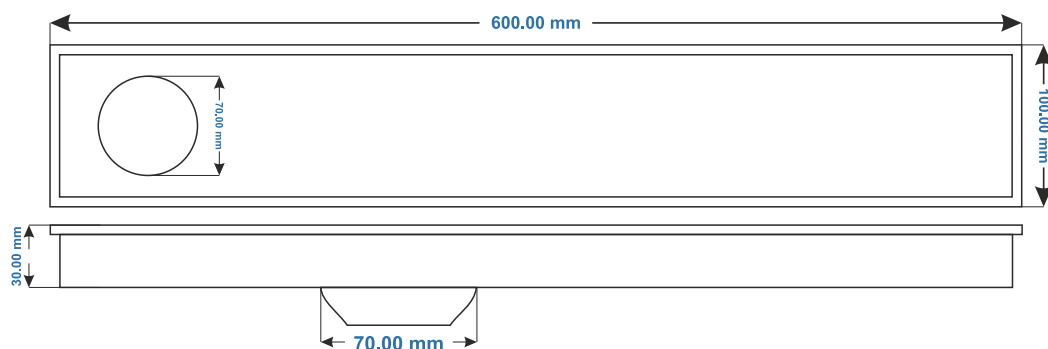

LS-156

Size	Grade	Weight	Ultra Satin	Premium Black	Gold (PVD)	Rose Gold (PVD)
100 x 300 mm	S.S 304	850 Gm.*	2399.00/-	3110.00/-	4335.00/-	4335.00/-
100 x 450 mm	S.S 304	1200 Gm.*	3599.00/-	4665.00/-	5860.00/-	5860.00/-
100 x 600 mm	S.S 304	1560 Gm.*	4799.00/-	6190.00/-	7865.00/-	7865.00/-
100 x 750 mm	S.S 304	2050 Gm.*	5999.00/-	7775.00/-	9225.00/-	9225.00/-
100 x 900 mm	S.S 304	2320 Gm.*	7199.00/-	9330.00/-	10750.00/-	10750.00/-