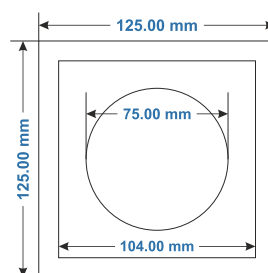

Code No : _____

LS-101

PR-101-W

Size	Grade	Weight	Elite Glossy	Ultra Satin	Premium Black	Gold (PVD)	Rose Gold (PVD)
150 x 150 mm	S.S 304	370 Gm.*	615.00/-	582.00/-	775.00/-	2228.00/-	2228.00/-
127 x 127 mm	S.S 304	250 Gm.*	-	436.00/-	540.00/-	1565.00/-	1565.00/-
150 x 150 mm	S.S 202	370 Gm.*	426.00/-	426.00/-	620.00/-	2040.00/-	2040.00/-
127 x 127 mm	S.S 202	250 Gm.*	-	305.00/-	405.00/-	1435.00/-	1435.00/-

Code No : _____

LS-102

PR-102-W

Size	Grade	Weight	Elite Glossy	Ultra Satin	Premium Black	Gold (PVD)	Rose Gold (PVD)
150 x 150 mm	S.S 304	370 Gm.*	615.00/-	582.00/-	775.00/-	2228.00/-	2228.00/-
127 x 127 mm	S.S 304	250 Gm.*	-	436.00/-	540.00/-	1565.00/-	1565.00/-
150 x 150 mm	S.S 202	370 Gm.*	426.00/-	426.00/-	620.00/-	2040.00/-	2040.00/-
127 x 127 mm	S.S 202	250 Gm.*	-	305.00/-	405.00/-	1435.00/-	1435.00/-

Code No : _____

LS-103

PR-103-W

Size	Grade	Weight	Elite Glossy	Ultra Satin	Premium Black	Gold (PVD)	Rose Gold (PVD)
150 x 150 mm	S.S 304	370 Gm.*	615.00/-	582.00/-	775.00/-	2228.00/-	2228.00/-
127 x 127 mm	S.S 304	250 Gm.*	-	436.00/-	540.00/-	1565.00/-	1565.00/-
150 x 150 mm	S.S 202	370 Gm.*	426.00/-	426.00/-	620.00/-	2040.00/-	2040.00/-
127 x 127 mm	S.S 202	250 Gm.*	-	305.00/-	405.00/-	1435.00/-	1435.00/-