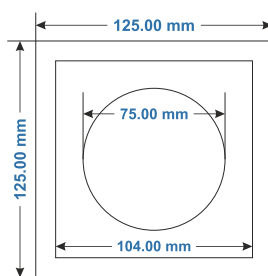

Code No : _____

LS-104

PR-104-W

Size	Grade	Weight	Elite Glossy	Ultra Satin	Premium Black	Gold (PVD)	Rose Gold (PVD)
150 x 150 mm	S.S 304	370 Gm.*	615.00/-	582.00/-	775.00/-	2228.00/-	2228.00/-
127 x 127 mm	S.S 304	250 Gm.*	-	436.00/-	540.00/-	1565.00/-	1565.00/-
150 x 150 mm	S.S 202	370 Gm.*	426.00/-	426.00/-	620.00/-	2040.00/-	2040.00/-
127 x 127 mm	S.S 202	250 Gm.*	-	305.00/-	405.00/-	1435.00/-	1435.00/-

Code No : _____

LS-105

PR-105-W

Size	Grade	Weight	Elite Glossy	Ultra Satin	Premium Black	Gold (PVD)	Rose Gold (PVD)
150 x 150 mm	S.S 304	370 Gm.*	615.00/-	582.00/-	775.00/-	2228.00/-	2228.00/-
127 x 127 mm	S.S 304	250 Gm.*	-	436.00/-	540.00/-	1565.00/-	1565.00/-
150 x 150 mm	S.S 202	370 Gm.*	426.00/-	426.00/-	620.00/-	2040.00/-	2040.00/-
127 x 127 mm	S.S 202	250 Gm.*	-	305.00/-	405.00/-	1435.00/-	1435.00/-

Code No : _____

LS-106

PR-106-W

Size	Grade	Weight	Elite Glossy	Ultra Satin	Premium Black	Gold (PVD)	Rose Gold (PVD)
150 x 150 mm	S.S 304	370 Gm.*	615.00/-	582.00/-	775.00/-	2228.00/-	2228.00/-
127 x 127 mm	S.S 304	250 Gm.*	-	436.00/-	540.00/-	1565.00/-	1565.00/-
150 x 150 mm	S.S 202	370 Gm.*	426.00/-	426.00/-	620.00/-	2040.00/-	2040.00/-
127 x 127 mm	S.S 202	250 Gm.*	-	305.00/-	405.00/-	1435.00/-	1435.00/-