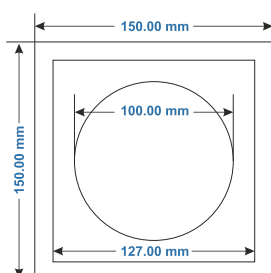

Code No : _____

LS-101

PR-101-W

Size	Grade	Weight	Elite Glossy	Ultra Satin	Premium Black	Gold (PVD)	Rose Gold (PVD)
150 x 150 mm	S.S 304	370 Gm.*	615.00/-	582.00/-	775.00/-	2228.00/-	2228.00/-
127 x 127 mm	S.S 304	250 Gm.*	-	436.00/-	540.00/-	1565.00/-	1565.00/-
150 x 150 mm	S.S 202	370 Gm.*	426.00/-	426.00/-	620.00/-	2040.00/-	2040.00/-
127 x 127 mm	S.S 202	250 Gm.*	-	305.00/-	405.00/-	1435.00/-	1435.00/-

Code No : _____

LS-102

PR-102-W

Size	Grade	Weight	Elite Glossy	Ultra Satin	Premium Black	Gold (PVD)	Rose Gold (PVD)
150 x 150 mm	S.S 304	370 Gm.*	615.00/-	582.00/-	775.00/-	2228.00/-	2228.00/-
127 x 127 mm	S.S 304	250 Gm.*	-	436.00/-	540.00/-	1565.00/-	1565.00/-
150 x 150 mm	S.S 202	370 Gm.*	426.00/-	426.00/-	620.00/-	2040.00/-	2040.00/-
127 x 127 mm	S.S 202	250 Gm.*	-	305.00/-	405.00/-	1435.00/-	1435.00/-

Code No : _____

LS-103

PR-103-W

Size	Grade	Weight	Elite Glossy	Ultra Satin	Premium Black	Gold (PVD)	Rose Gold (PVD)
150 x 150 mm	S.S 304	370 Gm.*	615.00/-	582.00/-	775.00/-	2228.00/-	2228.00/-
127 x 127 mm	S.S 304	250 Gm.*	-	436.00/-	540.00/-	1565.00/-	1565.00/-
150 x 150 mm	S.S 202	370 Gm.*	426.00/-	426.00/-	620.00/-	2040.00/-	2040.00/-
127 x 127 mm	S.S 202	250 Gm.*	-	305.00/-	405.00/-	1435.00/-	1435.00/-