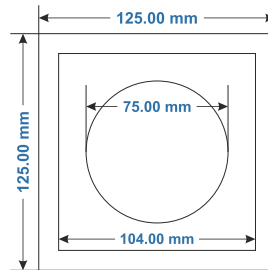

Size	Grade	Weight	Elite Glossy	Ultra Satin	Premium Black	Gold (PVD)	Rose Gold (PVD)
150 x 150 mm	S.S 304	370 Grm.*	615.00/-	582.00/-	775.00/-	2228.00/-	2228.00/-
127 x 127 mm	S.S 304	250 Grm.*	-	436.00/-	540.00/-	1565.00/-	1565.00/-
150 x 150 mm	S.S 202	370 Grm.*	426.00/-	426.00/-	620.00/-	2040.00/-	2040.00/-
127 x 127 mm	S.S 202	250 Grm.*	-	305.00/-	405.00/-	1435.00/-	1435.00/-

Size	Grade	Weight	Elite Glossy	Ultra Satin	Premium Black	Gold (PVD)	Rose Gold (PVD)
150 x 150 mm	S.S 304	370 Grm.*	615.00/-	582.00/-	775.00/-	2228.00/-	2228.00/-
127 x 127 mm	S.S 304	250 Grm.*	-	436.00/-	540.00/-	1565.00/-	1565.00/-
150 x 150 mm	S.S 202	370 Grm.*	426.00/-	426.00/-	620.00/-	2040.00/-	2040.00/-
127 x 127 mm	S.S 202	250 Grm.*	-	305.00/-	405.00/-	1435.00/-	1435.00/-

6" x 6"

5" x 5"