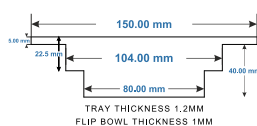

AN ULTIMATE COCKROACH TRAP SOLUTION FOREVER.

Code No :
LS-113

Size	Grade	Weight	Elite Glossy	Ultra Satin	Premium Black
150 x 150 mm	S.S 304	520 Gm.*	1097.00/-	1036.00/-	1420.00/-
127 x 127 mm	S.S 304	350 Gm.*	-	813.00/-	1040.00/-
150 x 150 mm	S.S 202	520 Gm.*	881.00/-	881.00/-	1265.00/-
127 x 127 mm	S.S 202	350 Gm.*	-	700.00/-	908.00/-

Code No :
LS-114

Size	Grade	Weight	Elite Glossy	Ultra Satin	Premium Black
150 x 150 mm	S.S 304	520 Gm.*	1097.00/-	1036.00/-	1420.00/-
127 x 127 mm	S.S 304	350 Gm.*	-	813.00/-	1040.00/-
150 x 150 mm	S.S 202	520 Gm.*	881.00/-	881.00/-	1265.00/-
127 x 127 mm	S.S 202	350 Gm.*	-	700.00/-	908.00/-

Code No :
LS-115

Size	Grade	Weight	Elite Glossy	Ultra Satin	Premium Black
150 x 150 mm	S.S 304	520 Gm.*	1097.00/-	1036.00/-	1420.00/-
127 x 127 mm	S.S 304	350 Gm.*	-	813.00/-	1040.00/-
150 x 150 mm	S.S 202	520 Gm.*	881.00/-	881.00/-	1265.00/-
127 x 127 mm	S.S 202	350 Gm.*	-	700.00/-	908.00/-

Code No :
LS-116

Size	Grade	Weight	Elite Glossy	Ultra Satin	Premium Black
150 x 150 mm	S.S 304	520 Gm.*	1097.00/-	1036.00/-	1420.00/-
127 x 127 mm	S.S 304	350 Gm.*	-	813.00/-	1040.00/-
150 x 150 mm	S.S 202	520 Gm.*	881.00/-	881.00/-	1265.00/-
127 x 127 mm	S.S 202	350 Gm.*	-	700.00/-	908.00/-

6" x 6"

5" x 5"