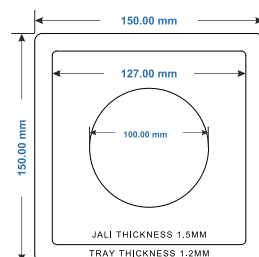

Size	Grade	Weight	Elite Glossy	Ultra Satin
150 x 150 mm	S.S 304	475 Gm.*	978.00/-	920.00/-
150 x 150 mm	S.S 202	475 Gm.*	680.00/-	680.00/-

Code No :
LS-120

PR-120-W (Wash basin Hole)

Size	Grade	Weight	Elite Glossy	Ultra Satin
150 x 150 mm	S.S 304	475 Gm.*	978.00/-	920.00/-
150 x 150 mm	S.S 202	475 Gm.*	680.00/-	680.00/-