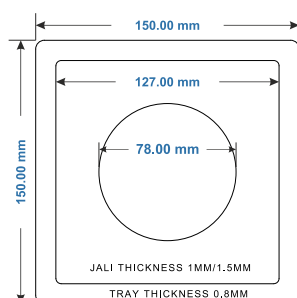

Code No :
LS-131

Size	Grade	Weight	Ultra Satin	Premium Black
150 x 150 mm	S.S 304	230 Gm.*	417.00/-	610.00/-
127 x 127 mm	S.S 304	160 Gm.*	317.00/-	420.00/-
150 x 150 mm	S.S 202	230 Gm.*	330.00/-	525.00/-
127 x 127 mm	S.S 202	160 Gm.*	252.00/-	355.00/-

Code No :
LS-132

Size	Grade	Weight	Ultra Satin	Premium Black
150 x 150 mm	S.S 304	230 Gm.*	417.00/-	610.00/-
127 x 127 mm	S.S 304	160 Gm.*	317.00/-	420.00/-
150 x 150 mm	S.S 202	230 Gm.*	330.00/-	525.00/-
127 x 127 mm	S.S 202	160 Gm.*	252.00/-	355.00/-