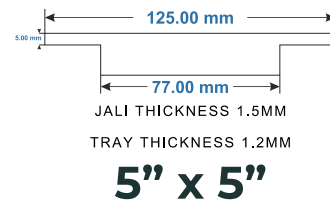

Code No : _____

LS-104

PR-104-W

Size	Grade	Weight	Elite Glossy	Ultra Satin	Premium Black	Gold (PVD)	Rose Gold (PVD)
150 x 150 mm	S.S 304	370 Gm.*	615.00/-	582.00/-	775.00/-	2228.00/-	2228.00/-
127 x 127 mm	S.S 304	250 Gm.*	-	436.00/-	540.00/-	1565.00/-	1565.00/-
150 x 150 mm	S.S 202	370 Gm.*	426.00/-	426.00/-	620.00/-	2040.00/-	2040.00/-
127 x 127 mm	S.S 202	250 Gm.*	-	305.00/-	405.00/-	1435.00/-	1435.00/-

Code No : _____

LS-105

PR-105-W

Size	Grade	Weight	Elite Glossy	Ultra Satin	Premium Black	Gold (PVD)	Rose Gold (PVD)
150 x 150 mm	S.S 304	370 Gm.*	615.00/-	582.00/-	775.00/-	2228.00/-	2228.00/-
127 x 127 mm	S.S 304	250 Gm.*	-	436.00/-	540.00/-	1565.00/-	1565.00/-
150 x 150 mm	S.S 202	370 Gm.*	426.00/-	426.00/-	620.00/-	2040.00/-	2040.00/-
127 x 127 mm	S.S 202	250 Gm.*	-	305.00/-	405.00/-	1435.00/-	1435.00/-

Code No : _____

LS-106

PR-106-W

Size	Grade	Weight	Elite Glossy	Ultra Satin	Premium Black	Gold (PVD)	Rose Gold (PVD)
150 x 150 mm	S.S 304	370 Gm.*	615.00/-	582.00/-	775.00/-	2228.00/-	2228.00/-
127 x 127 mm	S.S 304	250 Gm.*	-	436.00/-	540.00/-	1565.00/-	1565.00/-
150 x 150 mm	S.S 202	370 Gm.*	426.00/-	426.00/-	620.00/-	2040.00/-	2040.00/-
127 x 127 mm	S.S 202	250 Gm.*	-	305.00/-	405.00/-	1435.00/-	1435.00/-