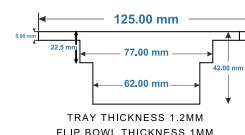

AN ULTIMATE COCKROACH TRAP SOLUTION FOREVER.

Code No :
LS-113

Size	Grade	Weight	Elite Glossy	Ultra Satin	Premium Black
150 x 150 mm	S.S 304	520 Gm.*	1097.00/-	1036.00/-	1420.00/-
127 x 127 mm	S.S 304	350 Gm.*	-	813.00/-	1040.00/-
150 x 150 mm	S.S 202	520 Gm.*	881.00/-	881.00/-	1265.00/-
127 x 127 mm	S.S 202	350 Gm.*	-	700.00/-	908.00/-

Code No :
LS-114

Size	Grade	Weight	Elite Glossy	Ultra Satin	Premium Black
150 x 150 mm	S.S 304	520 Gm.*	1097.00/-	1036.00/-	1420.00/-
127 x 127 mm	S.S 304	350 Gm.*	-	813.00/-	1040.00/-
150 x 150 mm	S.S 202	520 Gm.*	881.00/-	881.00/-	1265.00/-
127 x 127 mm	S.S 202	350 Gm.*	-	700.00/-	908.00/-

Code No :
LS-115

Size	Grade	Weight	Elite Glossy	Ultra Satin	Premium Black
150 x 150 mm	S.S 304	520 Gm.*	1097.00/-	1036.00/-	1420.00/-
127 x 127 mm	S.S 304	350 Gm.*	-	813.00/-	1040.00/-
150 x 150 mm	S.S 202	520 Gm.*	881.00/-	881.00/-	1265.00/-
127 x 127 mm	S.S 202	350 Gm.*	-	700.00/-	908.00/-

Code No :
LS-116

Size	Grade	Weight	Elite Glossy	Ultra Satin	Premium Black
150 x 150 mm	S.S 304	520 Gm.*	1097.00/-	1036.00/-	1420.00/-
127 x 127 mm	S.S 304	350 Gm.*	-	813.00/-	1040.00/-
150 x 150 mm	S.S 202	520 Gm.*	881.00/-	881.00/-	1265.00/-
127 x 127 mm	S.S 202	350 Gm.*	-	700.00/-	908.00/-

6" x 6"

5" x 5"