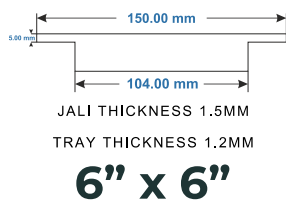

Code No : _____

LS-104

PR-104-W

Size	Grade	Weight	Elite Glossy	Ultra Satin	Premium Black	Gold (PVD)	Rose Gold (PVD)
150 x 150 mm	S.S 304	370 Gm.*	615.00/-	582.00/-	775.00/-	2228.00/-	2228.00/-
127 x 127 mm	S.S 304	250 Gm.*	-	436.00/-	540.00/-	1565.00/-	1565.00/-
150 x 150 mm	S.S 202	370 Gm.*	426.00/-	426.00/-	620.00/-	2040.00/-	2040.00/-
127 x 127 mm	S.S 202	250 Gm.*	-	305.00/-	405.00/-	1435.00/-	1435.00/-

Code No : _____

LS-105

PR-105-W

Size	Grade	Weight	Elite Glossy	Ultra Satin	Premium Black	Gold (PVD)	Rose Gold (PVD)
150 x 150 mm	S.S 304	370 Gm.*	615.00/-	582.00/-	775.00/-	2228.00/-	2228.00/-
127 x 127 mm	S.S 304	250 Gm.*	-	436.00/-	540.00/-	1565.00/-	1565.00/-
150 x 150 mm	S.S 202	370 Gm.*	426.00/-	426.00/-	620.00/-	2040.00/-	2040.00/-
127 x 127 mm	S.S 202	250 Gm.*	-	305.00/-	405.00/-	1435.00/-	1435.00/-

Code No : _____

LS-106

PR-106-W

Size	Grade	Weight	Elite Glossy	Ultra Satin	Premium Black	Gold (PVD)	Rose Gold (PVD)
150 x 150 mm	S.S 304	370 Gm.*	615.00/-	582.00/-	775.00/-	2228.00/-	2228.00/-
127 x 127 mm	S.S 304	250 Gm.*	-	436.00/-	540.00/-	1565.00/-	1565.00/-
150 x 150 mm	S.S 202	370 Gm.*	426.00/-	426.00/-	620.00/-	2040.00/-	2040.00/-
127 x 127 mm	S.S 202	250 Gm.*	-	305.00/-	405.00/-	1435.00/-	1435.00/-