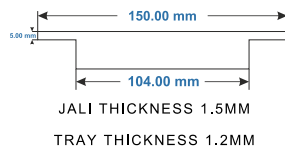

Code No : _____

LS-106

PR-106-W

Size	Grade	Weight	Elite Glossy	Ultra Satin	Premium Black	Gold (PVD)	Rose Gold (PVD)
150 x 150 mm	S.S 304	370 Gm.*	615.00/-	582.00/-	775.00/-	2228.00/-	2228.00/-
127 x 127 mm	S.S 304	250 Gm.*	-	436.00/-	540.00/-	1565.00/-	1565.00/-
150 x 150 mm	S.S 202	370 Gm.*	426.00/-	426.00/-	620.00/-	2040.00/-	2040.00/-
127 x 127 mm	S.S 202	250 Gm.*	-	305.00/-	405.00/-	1435.00/-	1435.00/-

Code No :
LS-107

Size	Grade	Weight	Elite Glossy	Ultra Satin	Premium Black	Gold (PVD)	Rose Gold (PVD)
150 x 150 mm	S.S 304	370 Grm.*	615.00/-	582.00/-	775.00/-	2228.00/-	2228.00/-
127 x 127 mm	S.S 304	250 Grm.*	-	436.00/-	540.00/-	1565.00/-	1565.00/-
150 x 150 mm	S.S 202	370 Grm.*	426.00/-	426.00/-	620.00/-	2040.00/-	2040.00/-
127 x 127 mm	S.S 202	250 Grm.*	-	305.00/-	405.00/-	1435.00/-	1435.00/-

Code No :
LS-108

Size	Grade	Weight	Elite Glossy	Ultra Satin	Premium Black	Gold (PVD)	Rose Gold (PVD)
150 x 150 mm	S.S 304	370 Grm.*	615.00/-	582.00/-	775.00/-	2228.00/-	2228.00/-
127 x 127 mm	S.S 304	250 Grm.*	-	436.00/-	540.00/-	1565.00/-	1565.00/-
150 x 150 mm	S.S 202	370 Grm.*	426.00/-	426.00/-	620.00/-	2040.00/-	2040.00/-
127 x 127 mm	S.S 202	250 Grm.*	-	305.00/-	405.00/-	1435.00/-	1435.00/-