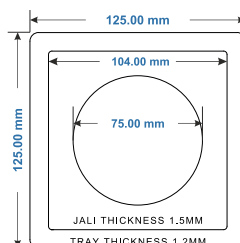

AN ULTIMATE COCKROACH TRAP SOLUTION FOREVER.

Code No :
LS-113

Size	Grade	Weight	Elite Glossy	Ultra Satin	Premium Black
150 x 150 mm	S.S 304	520 Gm.*	1097.00/-	1036.00/-	1420.00/-
127 x 127 mm	S.S 304	350 Gm.*	-	813.00/-	1040.00/-
150 x 150 mm	S.S 202	520 Gm.*	881.00/-	881.00/-	1265.00/-
127 x 127 mm	S.S 202	350 Gm.*	-	700.00/-	908.00/-

Code No :
LS-114

Size	Grade	Weight	Elite Glossy	Ultra Satin	Premium Black
150 x 150 mm	S.S 304	520 Gm.*	1097.00/-	1036.00/-	1420.00/-
127 x 127 mm	S.S 304	350 Gm.*	-	813.00/-	1040.00/-
150 x 150 mm	S.S 202	520 Gm.*	881.00/-	881.00/-	1265.00/-
127 x 127 mm	S.S 202	350 Gm.*	-	700.00/-	908.00/-

Code No :
LS-115

Size	Grade	Weight	Elite Glossy	Ultra Satin	Premium Black
150 x 150 mm	S.S 304	520 Gm.*	1097.00/-	1036.00/-	1420.00/-
127 x 127 mm	S.S 304	350 Gm.*	-	813.00/-	1040.00/-
150 x 150 mm	S.S 202	520 Gm.*	881.00/-	881.00/-	1265.00/-
127 x 127 mm	S.S 202	350 Gm.*	-	700.00/-	908.00/-

Code No :
LS-116

Size	Grade	Weight	Elite Glossy	Ultra Satin	Premium Black
150 x 150 mm	S.S 304	520 Gm.*	1097.00/-	1036.00/-	1420.00/-
127 x 127 mm	S.S 304	350 Gm.*	-	813.00/-	1040.00/-
150 x 150 mm	S.S 202	520 Gm.*	881.00/-	881.00/-	1265.00/-
127 x 127 mm	S.S 202	350 Gm.*	-	700.00/-	908.00/-

6" x 6"

5" x 5"