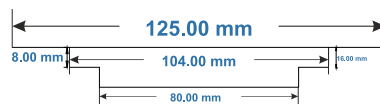

Code No :
LS-146

LI-1046-W (Wash basin Hole)

Size	Grade	Weight	Elite Glossy	Ultra Satin
127 x 127 mm	S.S 304	132 Gm.*	390.00/-	355.00/-
127 x 127 mm	S.S 202	132 Gm.*	249.00/-	249.00/-

Code No :
LS-147

LI-1047-W (Wash basin Hole)

Size	Grade	Weight	Elite Glossy	Ultra Satin
127 x 127 mm	S.S 304	237 Gm.*	760.00/-	725.00/-
127 x 127 mm	S.S 202	237 Gm.*	540.00/-	540.00/-

Code No :
LS-148

LI-1048-W (Wash basin Hole)

Size	Grade	Weight	Elite Glossy	Ultra Satin
127 x 127 mm	S.S 304	237 Gm.*	760.00/-	725.00/-
127 x 127 mm	S.S 202	237 Gm.*	540.00/-	540.00/-