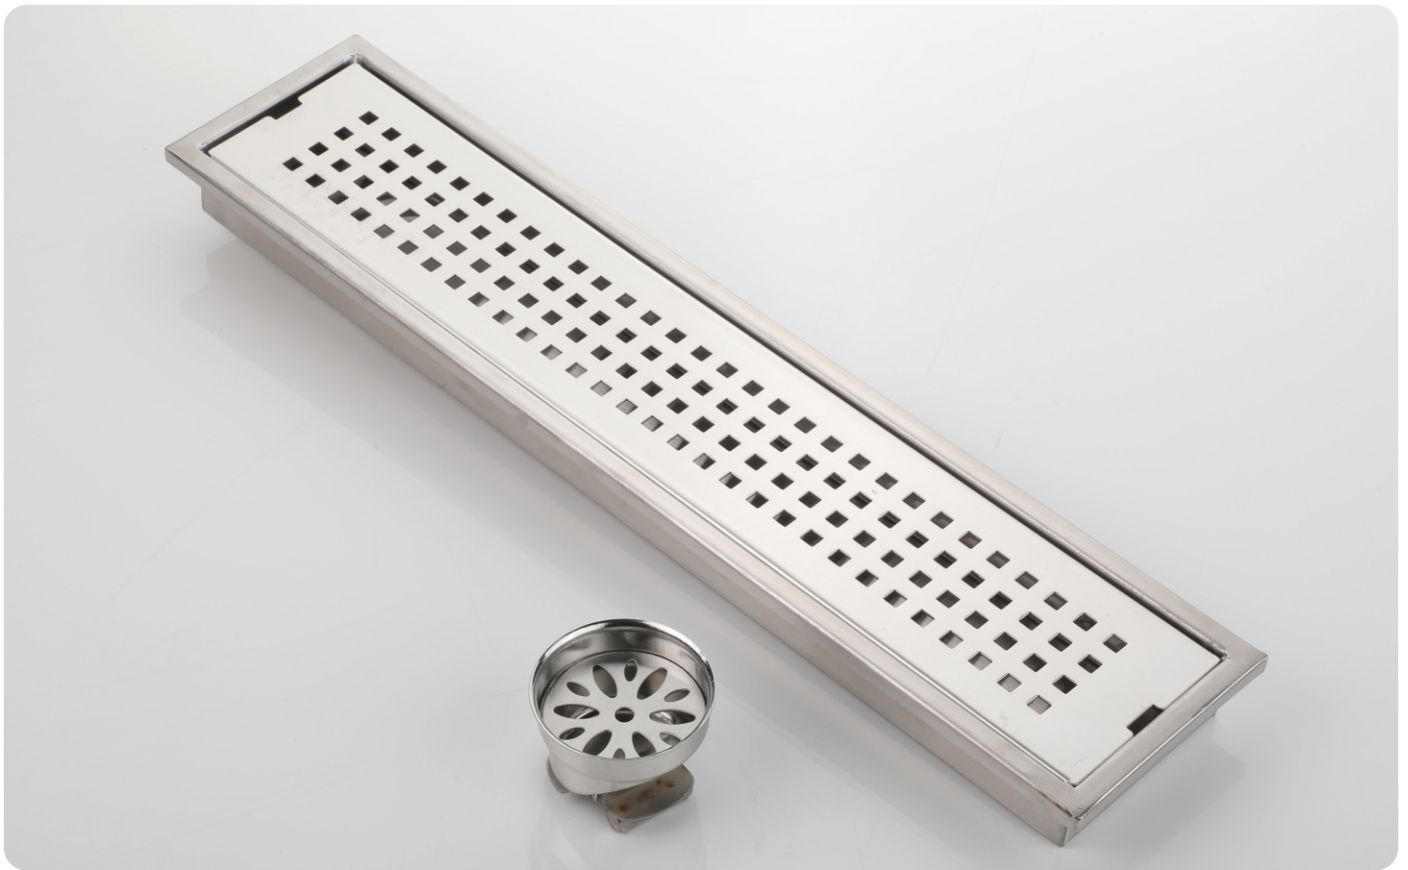

SHOWER CHANNEL DRAIN