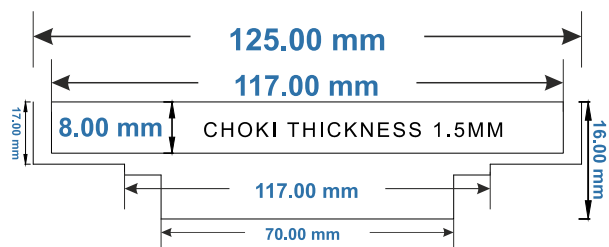

Size	Grade	Weight	Ultra Satin	Premium Black	Gold (PVD)	Rose Gold (PVD)
150 x 150 mm	S.S 304	655 Gm.*	1560.00/-	1985.00/-	4565.00/-	4565.00/-
127 x 127 mm	S.S 304	453 Gm.*	1268.00/-	1430.00/-	2560.00/-	2560.00/-