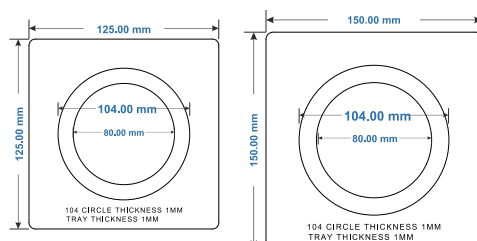

Code No :
LS-143

PR-143-W (Wash basin Hole)

Size	Grade	Weight	Elite Glossy	Ultra Satin
150 x 150 mm	S.S 304	320 Gm.*	790.00/-	755.00/-
127 x 127 mm	S.S 304	235 Gm.*	785.00/-	749.00/-
150 x 150 mm	S.S 202	320 Gm.*	578.00/-	578.00/-
127 x 127 mm	S.S 202	235 Gm.*	570.00/-	570.00/-

Code No :
LS-144

PR-144-W (Wash basin Hole)

Size	Grade	Weight	Elite Glossy	Ultra Satin
150 x 150 mm	S.S 304	320 Gm.*	790.00/-	755.00/-
127 x 127 mm	S.S 304	235 Gm.*	785.00/-	749.00/-
150 x 150 mm	S.S 202	320 Gm.*	578.00/-	578.00/-
127 x 127 mm	S.S 202	235 Gm.*	570.00/-	570.00/-