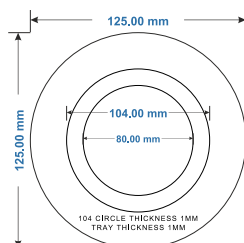

Code No :
LS-146

LI-1046-W (Wash basin Hole)

Size	Grade	Weight	Elite Glossy	Ultra Satin
127 x 127 mm	S.S 304	132 Gm.*	390.00/-	355.00/-
127 x 127 mm	S.S 202	132 Gm.*	249.00/-	249.00/-

Code No :
LS-147

LI-1047-W (Wash basin Hole)

Size	Grade	Weight	Elite Glossy	Ultra Satin
127 x 127 mm	S.S 304	237 Gm.*	760.00/-	725.00/-
127 x 127 mm	S.S 202	237 Gm.*	540.00/-	540.00/-

Code No :
LS-148

LI-1048-W (Wash basin Hole)

Size	Grade	Weight	Elite Glossy	Ultra Satin
127 x 127 mm	S.S 304	237 Gm.*	760.00/-	725.00/-
127 x 127 mm	S.S 202	237 Gm.*	540.00/-	540.00/-