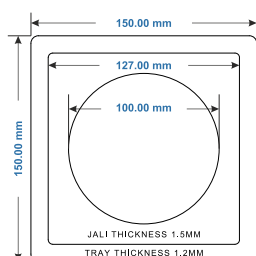

Code No :
LS-115

Size	Grade	Weight	Elite Glossy	Ultra Satin	Premium Black
150 x 150 mm	S.S 304	520 Gm.*	1097.00/-	1036.00/-	1420.00/-
127 x 127 mm	S.S 304	350 Gm.*	-	813.00/-	1040.00/-
150 x 150 mm	S.S 202	520 Gm.*	881.00/-	881.00/-	1265.00/-
127 x 127 mm	S.S 202	350 Gm.*	-	700.00/-	908.00/-

Code No :
LS-116

Size	Grade	Weight	Elite Glossy	Ultra Satin	Premium Black
150 x 150 mm	S.S 304	520 Gm.*	1097.00/-	1036.00/-	1420.00/-
127 x 127 mm	S.S 304	350 Gm.*	-	813.00/-	1040.00/-
150 x 150 mm	S.S 202	520 Gm.*	881.00/-	881.00/-	1265.00/-
127 x 127 mm	S.S 202	350 Gm.*	-	700.00/-	908.00/-

6" x 6"