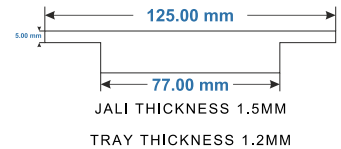

Size	Grade	Weight	Elite Glossy	Ultra Satin	Premium Black	Gold (PVD)	Rose Gold (PVD)
150 x 150 mm	S.S 304	370 Grm.*	615.00/-	582.00/-	775.00/-	2228.00/-	2228.00/-
127 x 127 mm	S.S 304	250 Grm.*	-	436.00/-	540.00/-	1565.00/-	1565.00/-
150 x 150 mm	S.S 202	370 Grm.*	426.00/-	426.00/-	620.00/-	2040.00/-	2040.00/-
127 x 127 mm	S.S 202	250 Grm.*	-	305.00/-	405.00/-	1435.00/-	1435.00/-

Size	Grade	Weight	Elite Glossy	Ultra Satin	Premium Black	Gold (PVD)	Rose Gold (PVD)
150 x 150 mm	S.S 304	370 Grm.*	615.00/-	582.00/-	775.00/-	2228.00/-	2228.00/-
127 x 127 mm	S.S 304	250 Grm.*	-	436.00/-	540.00/-	1565.00/-	1565.00/-
150 x 150 mm	S.S 202	370 Grm.*	426.00/-	426.00/-	620.00/-	2040.00/-	2040.00/-
127 x 127 mm	S.S 202	250 Grm.*	-	305.00/-	405.00/-	1435.00/-	1435.00/-

6" x 6"

5" x 5"