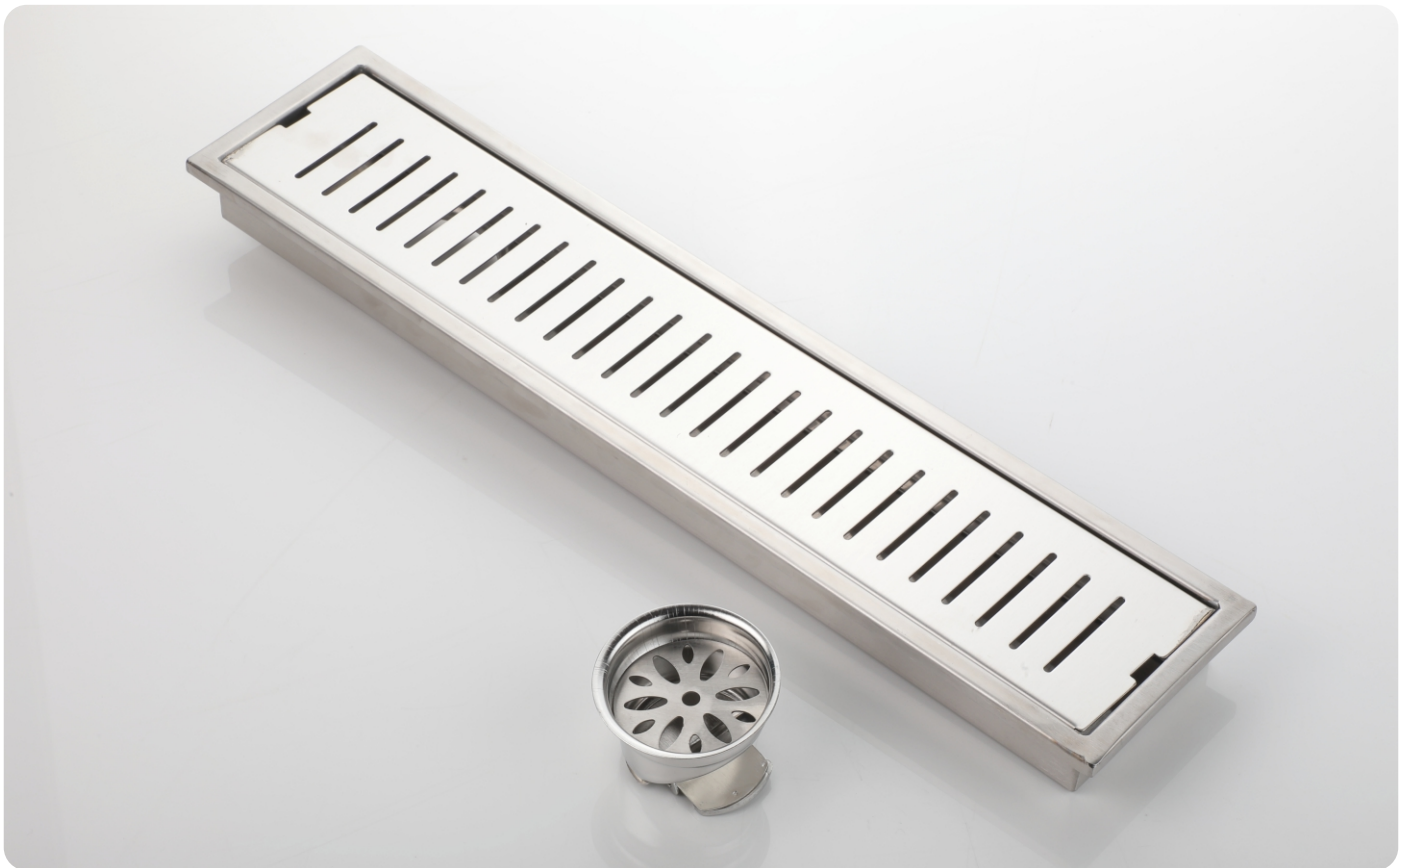

SHOWER CHANNEL DRAIN

Code No : _____

LS-154

Size	Grade	Weight	Ultra Satin	Premium Black	Gold (PVD)	Rose Gold (PVD)
100 x 300 mm	S.S 304	850 Gm.*	2399.00/-	3110.00/-	4335.00/-	4335.00/-
100 x 450 mm	S.S 304	1200 Gm.*	3599.00/-	4665.00/-	5860.00/-	5860.00/-
100 x 600 mm	S.S 304	1560 Gm.*	4799.00/-	6190.00/-	7865.00/-	7865.00/-
100 x 750 mm	S.S 304	2050 Gm.*	5999.00/-	7775.00/-	9225.00/-	9225.00/-
100 x 900 mm	S.S 304	2320 Gm.*	7199.00/-	9330.00/-	10750.00/-	10750.00/-