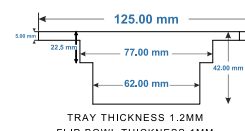

COCKROACH TRAP (Auto close)

Code No :
LS-109

PR-109-W (Wash basin Hole)

Size	Grade	Weight	Elite Glossy	Ultra Satin	Premium Black
150 x 150 mm	S.S 304	520 Gm.*	1097.00/-	1036.00/-	1420.00/-
127 x 127 mm	S.S 304	350 Gm.*	-	813.00/-	1040.00/-
150 x 150 mm	S.S 202	520 Gm.*	881.00/-	881.00/-	1265.00/-
127 x 127 mm	S.S 202	350 Gm.*	-	700.00/-	908.00/-

Code No :
LS-110

PR-110-W (Wash basin Hole)

Size	Grade	Weight	Elite Glossy	Ultra Satin	Premium Black
150 x 150 mm	S.S 304	520 Gm.*	1097.00/-	1036.00/-	1420.00/-
127 x 127 mm	S.S 304	350 Gm.*	-	813.00/-	1040.00/-
150 x 150 mm	S.S 202	520 Gm.*	881.00/-	881.00/-	1265.00/-
127 x 127 mm	S.S 202	350 Gm.*	-	700.00/-	908.00/-

Code No :
LS-111

PR-111-W (Wash basin Hole)

Size	Grade	Weight	Elite Glossy	Ultra Satin	Premium Black
150 x 150 mm	S.S 304	520 Gm.*	1097.00/-	1036.00/-	1420.00/-
127 x 127 mm	S.S 304	350 Gm.*	-	813.00/-	1040.00/-
150 x 150 mm	S.S 202	520 Gm.*	881.00/-	881.00/-	1265.00/-
127 x 127 mm	S.S 202	350 Gm.*	-	700.00/-	908.00/-

Code No :
LS-112

PR-112-W (Wash basin Hole)

Size	Grade	Weight	Elite Glossy	Ultra Satin	Premium Black
150 x 150 mm	S.S 304	520 Gm.*	1097.00/-	1036.00/-	1420.00/-
127 x 127 mm	S.S 304	350 Gm.*	-	813.00/-	1040.00/-
150 x 150 mm	S.S 202	520 Gm.*	881.00/-	881.00/-	1265.00/-
127 x 127 mm	S.S 202	350 Gm.*	-	700.00/-	908.00/-

6" x 6"

5" x 5"