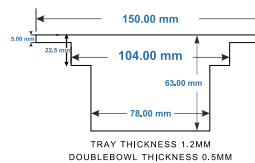

Size	Grade	Weight	Elite Glossy	Ultra Satin
150 x 150 mm	S.S 304	475 Gm.*	978.00/-	920.00/-
150 x 150 mm	S.S 202	475 Gm.*	680.00/-	680.00/-

Code No :
LS-120

PR-120-W (Wash basin Hole)

Size	Grade	Weight	Elite Glossy	Ultra Satin
150 x 150 mm	S.S 304	475 Gm.*	978.00/-	920.00/-
150 x 150 mm	S.S 202	475 Gm.*	680.00/-	680.00/-